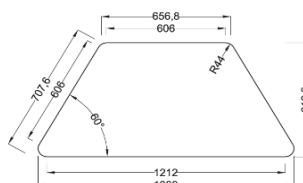

VARIE SU ARTICOLO